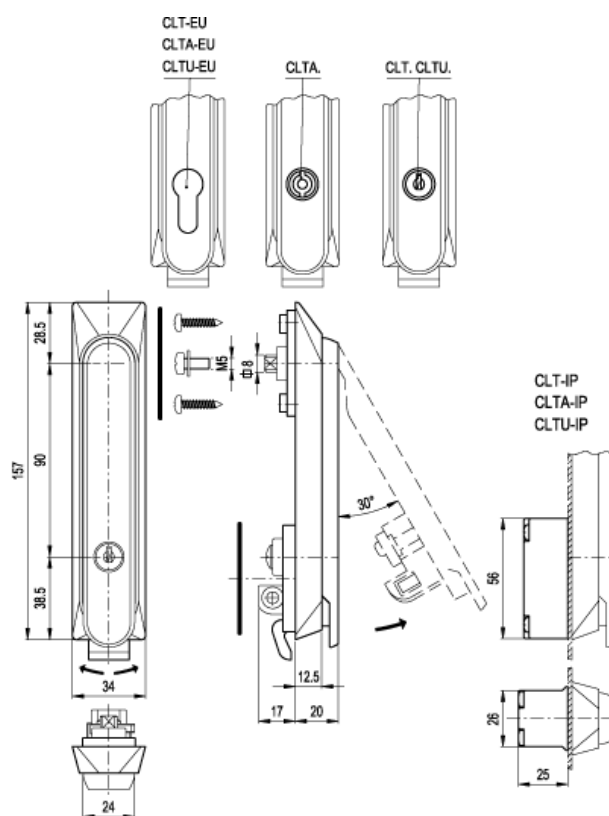

Varenummer: 2310421177
Beskrivelse: E+G Lås med håndtag
CLTA.160-EU-IP

Mål

g = 175

Type = CLTA.160-EU-IP